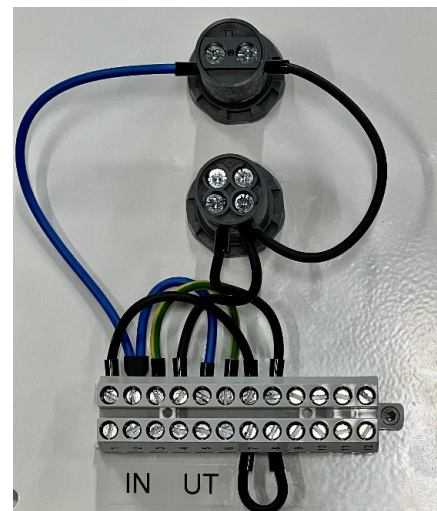

# Brandkårsbrytare / knapp

Kapsling med brandkårsbrytare och indikeringslampa. Låst med brandkårslås så endast räddningstjänst kommer åt brytaren. Denna kapsling innehåller svamptrycke som bryter matningen till brandmannabrytare/kontakter som sitter mellan solpanelerna och växelriktaren. Vid brand eller annan fara använder Räddningstjänsten detta nödstopp för att skilja bort solpanelerna från växelriktaren.

Tekniska data	
Nom spänning	230V
Anslutningsarea	6 mm <sup>2</sup>
Mått	215 x 165 x 90
Vikt	1,75kg
IP klass	IP20

Enkel installation via plint.

230V IN/UT samt Fjärrstyrning

Specifikation	Artikelnummer	E-nummer
Brandkårsbrytare i kapsling med indikering 230VAC	<b>BRYT-1-SOL</b>	27 408 30