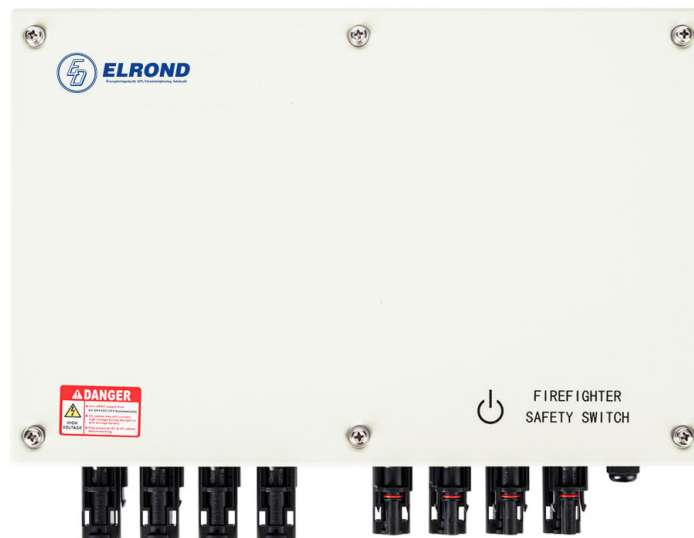

Brandkårsbrytare

Kapsling med brandkårsbrytare och indikeringslampa, även kallad brandmannabrytare. Denna kapsling bryter matningen mellan solpanelerna och växelriktaren. Vid brand eller annan fara använder Räddningstjänsten ett nödstopp (Tex BRYT-1-SOL, E2740830) för att skilja bort solpanelerna från växelriktaren. Enkel installation via MC4-kontakter. Strängarna är frånskilda in/ut. Matas via 230VAC.

Tekniska data	
Nom spänning/ström DC	Max 1500VDC/Max 40A (vid 1000VDC)
Styrspänning	100-270VAC nominellt 230VAC
IP-klass/drift temp	IP65/-20 till +70 grader
Anslutning DC/AC	MC4/kabel
Övertempkydd	70 grader
Mått	350x280x115 / 348x270x137 / 348x330x195
Vikt	3,95kg / 5,2kg / 7kg

Specifikation	Artikelnummer	E-nummer
Brandkårsbrytare 4-strängar indikering och MC4 kontakter	TW-RSD150-40-4	27 408 78
Brandkårsbrytare 6-strängar indikering och MC4 kontakter	TW-RSD150-40-6	27 408 74
Brandkårsbrytare 10-strängar indikering och MC4 kontakter	TW-RSD150-40-10	27 408 76