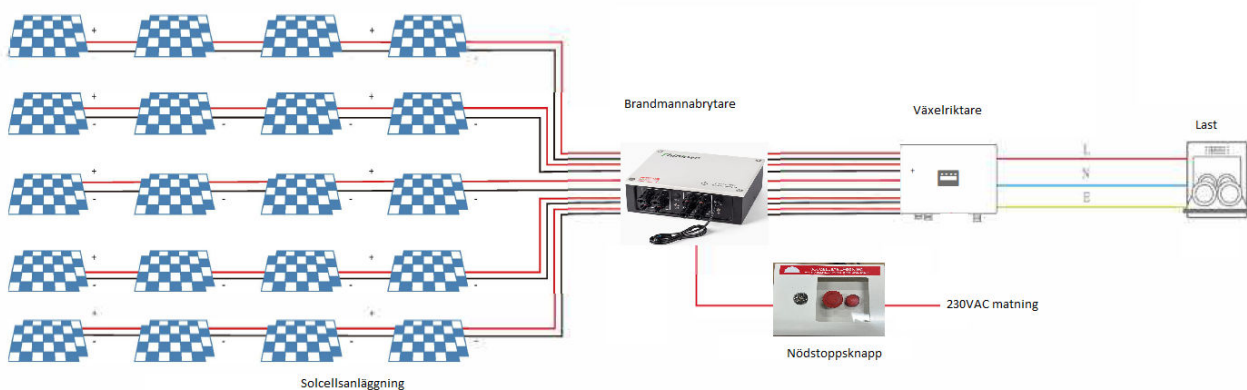

Brandkårsbrytare

Kapsling med brandkårsbrytare och indikeringslampa, även kallad brandmannabrytare. Denna kapsling bryter matningen mellan solpanelerna och växelriktaren. Vid brand eller annan fara använder Räddningstjänsten ett nödstopp (Tex BRYT-1-SOL, E2740830) för att skilja bort solpanelerna från växelriktaren. Enkel installation via MC4-kontakter. Strängarna är frånskilda in/ut. Matas via 230VAC.

Tekniska data	
Nom spänning/ström DC	Max 1500VDC/Max 40A (vid 1000VDC)
Styrspänning	100-270VAC nominellt 230VAC
IP-klass/drift temp	IP65/-20 till +70 grader
Anslutning DC/AC	MC4/kabel
Övertempkydd	70 grader
Mått	350x280x115 / 348x270x137 / 348x330x195
Vikt	3,95kg / 5,2kg / 7kg