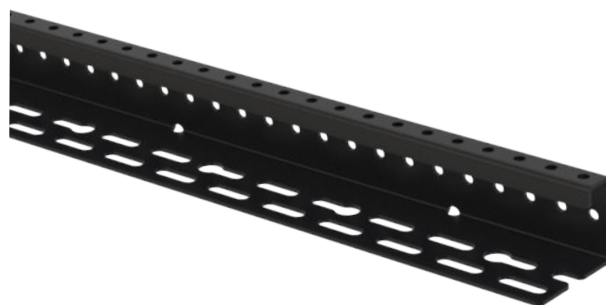

Artikelnr: 1917

NM Hyper Rail Black

Teknisk specifikation

Längd	2400 mm
Bredd	50 mm
Höjd	40 mm
Garanti	30 år
Snözon	1–5,5
Korrosivitetsklass	C4
Tillverkning	Sverige

NM Hyper Rail är en viktig komponent för alla installationer av solpaneler. Den är designad med en öppen hålbild för att kunna monteras på ett snabbt och enkelt sätt.