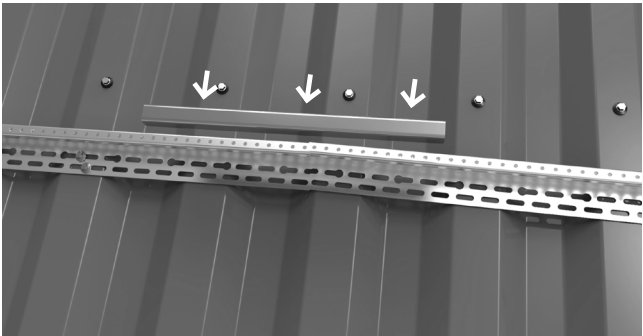

Art no 63191000 – NM Screw

1.

2.

3.

4.

5.

6.

7.